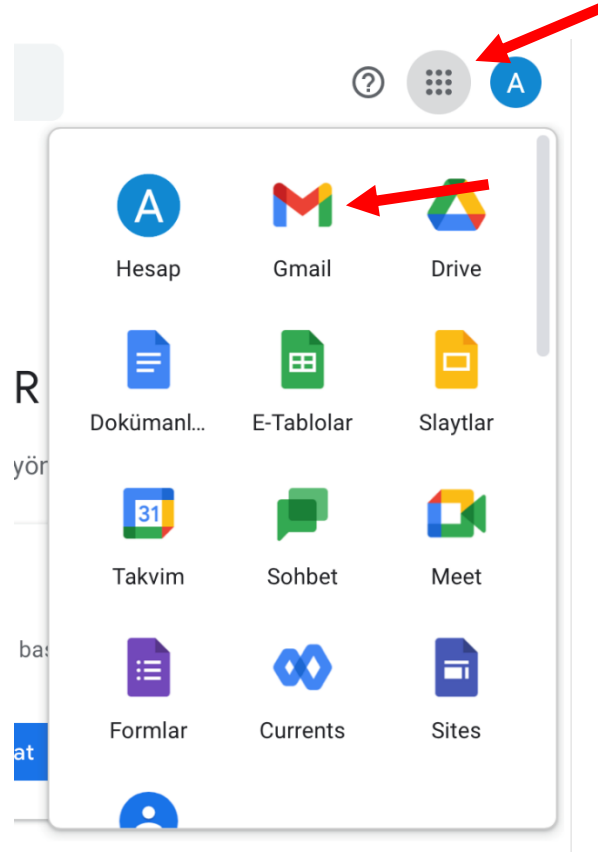

Giriş yaptıktan sonra Gmail ikonuna tıklayarak e-mail adresine giriş yapabilirsiniz.

Gmail hesabınıza dersin hocaları davet linkleri ya da dersler kodlarını göndermiş olabilir. Eğer davet linki gelmiş ise bu linke tıklayarak direk derse erişim sağlayabilirsiniz.