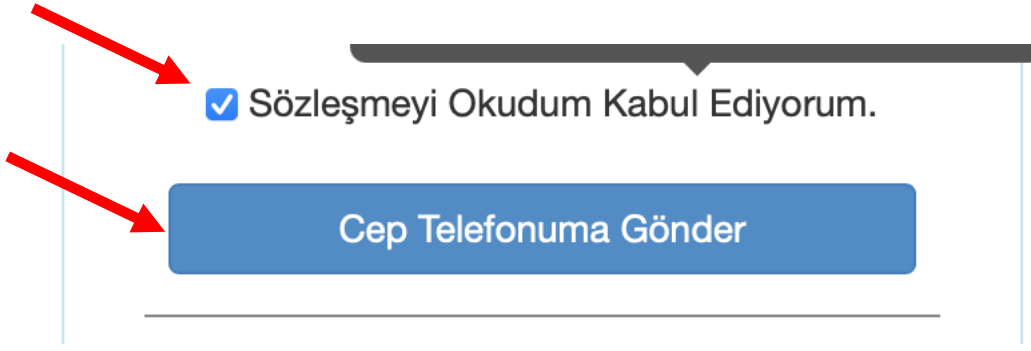

Şifremi Unuttum

KULLANICI ADI @alparslan.edu.tr

T.C. NO

Güvenlik Kodu: **VPZ6A**

Kodu Girin:

Sözleşmeyi Okudum Kabul Ediyorum.

Cep Telefonuma Gönder

ÖĞRENCİLERİN ÖĞRENCİ BİLGİ SİSTEMİNDEKİ CEP TELEFONU NUMARALARINA ŞİFRE GÖNDERİLİR YARDIM

Karşınıza çıkan bu ekranda kullanıcı adı kısmına okul numaranızı, TC kimlik numaranızı ve ekranda belirtecek güvenlik kodunu girmelisiniz.

Daha sonra “Sözleşmeyi Okudum Kabul Ediyorum.” Kutucuğunu işaretleyerek “Cep Telefonuma Gönder” butonuna tıklayınız.