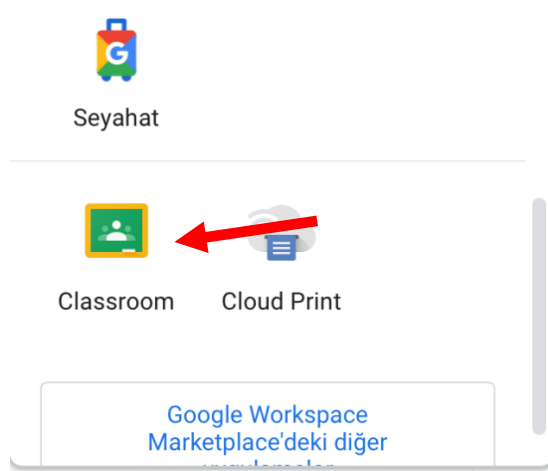

Google Classroom uygulamasına direk <https://classroom.google.com> linkinden erişip kullanıcı adınız ve telefonunuza gelen şifreniz ile giriş yapabilirsiniz.

Gmail hesabınıza ulaşmak için kullanacağınız bir diğer seçenek ise Google’da “Gmail’e giriş yap” yazarak “Oturum açın” linkine tıklamanızdır.

Gelen ekrana öğrenci numaranız@alparslan.edu.tr (örn: 212321135@alparslan.edu.tr) ve telefonunuza gelen şifreyi yazarak giriş yapın.

Giriş yaptıktan sonra Gmail ikonuna tıklayarak e-mail adresine giriş yapabilirsiniz.

Gmail hesabınıza dersin hocaları davet linkleri ya da dersler kodlarını göndermiş olabilir. Eğer davet linki gelmiş ise bu linke tıklayarak direk derse erişim sağlayabilirsiniz.

Eğer sadece referans kodu geldi ise Google Classroom uygulamasına gidiniz. Yandaki çubuğu Fare ile basılı tutarak aşağı sürükleyiniz. Classroom en altta karşınıza çıkacaktır.