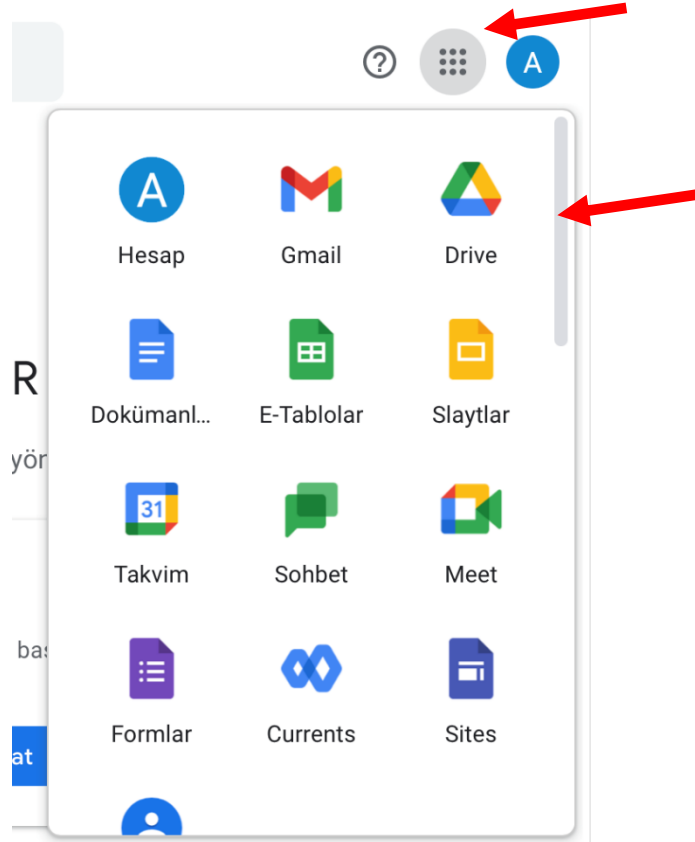

Eğer sadece referans kodu geldi ise Google Classroom uygulamasına gidiniz. Yandaki çubuğu Fare ile basılı tutarak aşağı sürükleyiniz. Classroom en altta karşınıza çıkacaktır.