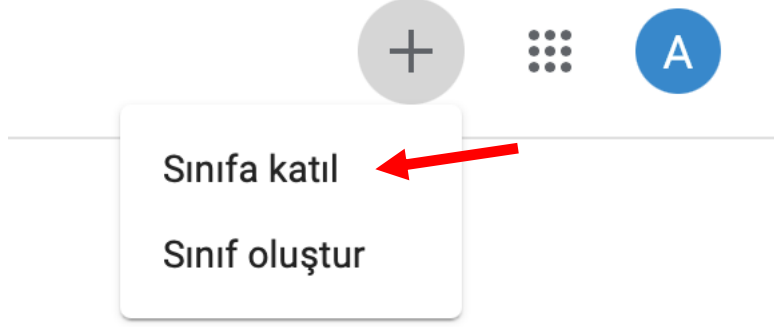

Sınıf kodu:

Öğretmeninizden sınıf kodunu öğrenip buraya girin.

Sınıf kodu:

Sınıf koduyla oturum açmak için

- Yetkili bir hesap kullanın
- 5-7 harf veya rakam içeren, boşluk ya da simge içermeyen bir sınıf kodu kullanın

Sınıfa katılmada sorun yaşıyorsanız [Yardım Merkezi makalesini](#) inceleyin

Eğer ders kodunuz tarafınıza ulaşmadı ise **Fakülteniz/ Meslek Yüksekokulunuz** ile veya **Dersin Hocası** ile iletişime geçiniz.